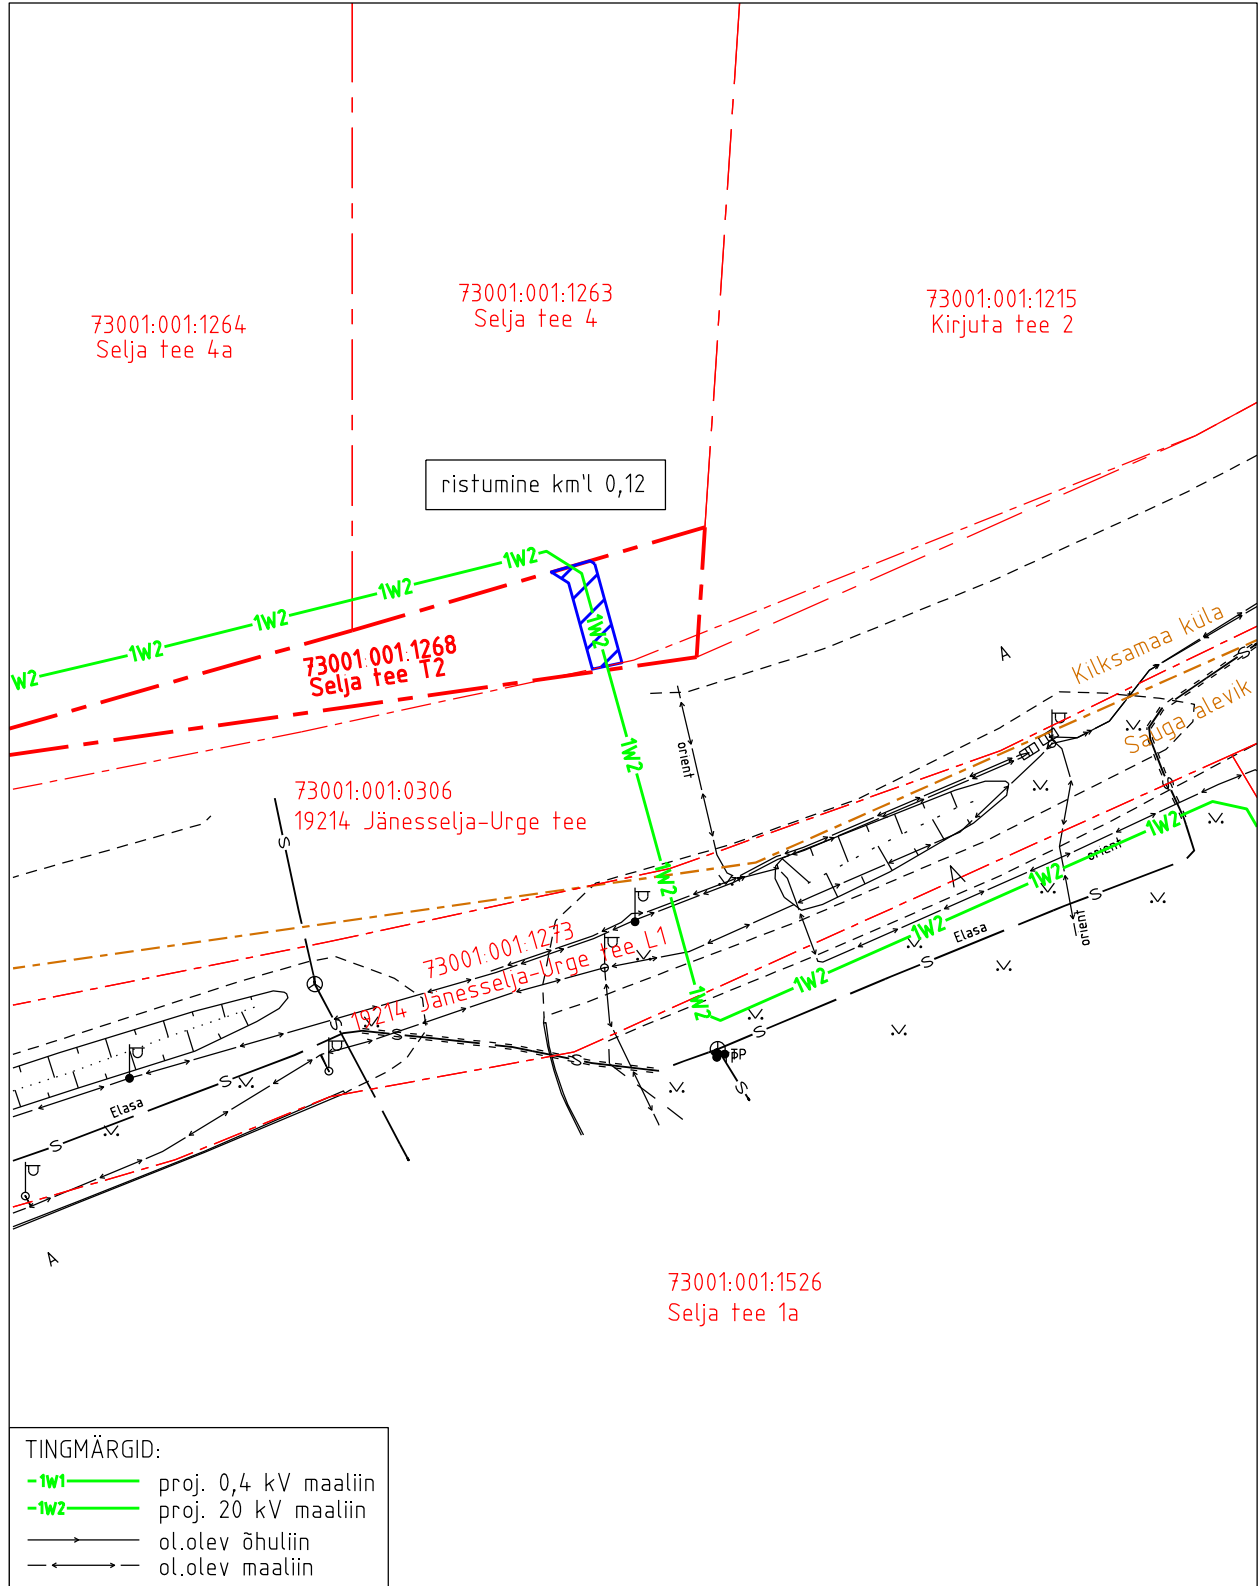

Koormatava ala asendiplaan

Kinnistu nimi: Selja tee T2

Katastritunnus: 73001:001:1268

Asukoht: Kilksama küla, Tori vald, Pärnu maakond

Leonhard Weiss OÜ töö nr 3071E Elektrilevi OÜ tellimus IK1172

Pärnu-Jaagupi I etapp Kurena küla, Nurme küla ja Sauga alevik, Tori vald, Pärnumaa

- Koormatava ala pindala kokku 14 m²
- Lepingu objektiks oleva katastriüksuse piir
- Katastriüksuste piirid

Plaan 8-1
M 1:500

Koostaja:
OÜ Leonhard Weiss